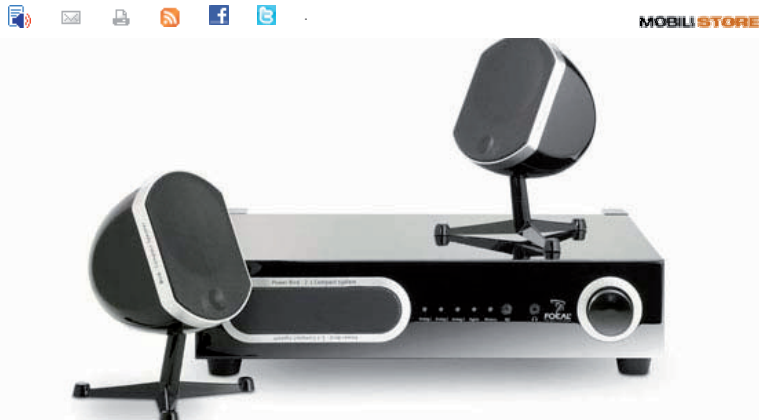

SALOTTI

HI-TECH

Entertainment

[Tutti gli articoli del canale Entertainment](#)

- HOME PAGE
- Arredamento casa
  - Design
  - Cucina
  - Zona giorno
  - Divani
  - Zona notte
  - Armadi
  - Camerette
  - Complementi
  - Bagno
  - Materassi
  - Classico
  - Tavola & regalo
  - Elettrodomestici
    - Cottura
    - Lavaggio
    - Freddo
    - Piccoli
  - Illuminazione
  - Riscaldamento
  - Condizionamento
  - Hi-Tech
    - Domotica
    - Entertainment
  - Biancheria
  - Giardino
  - Bio casa
    - Ecologia
    - Bioedilizia
    - Biomobili
  - Edilizia
    - Infissi
    - Impianti
    - Porte e Scale
  - Rivestimenti
  - Benessere casa
  - Clean & care
  - Stile e tendenze
  - Eventi
    - Fiere
    - Esposizioni
    - Concorsi
    - Corsi
    - CoolBrand
  - Luxury Design
  - Tessuti e tendaggi
  - UFFICIO
  - OUTLET
  - TROVA NEGOZI
  - SPAZIODONNA
  - SPAZIOMAMMA
  - SETTORI
  - AREA SOFTWARE