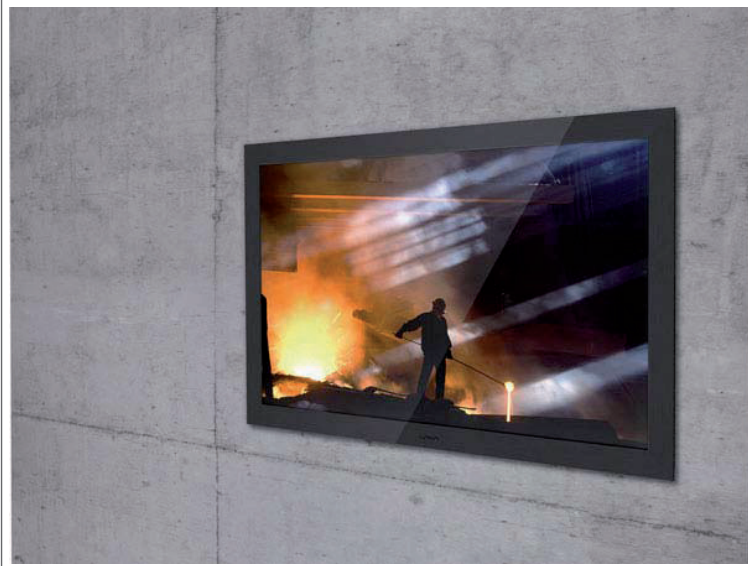

Lava e Tecnofuturo sono lieti di presentare **Android Tv**, un nuovo modo di vedere e concepire la televisione, un'ampia finestra sul mondo pensata per guardare, mostrare e condividere. Lava interpreta la televisione del futuro attraverso la nuova linea Scandinavia che comprende modelli di diverse dimensioni da 42" a 55", caratterizzati da un'estetica riconoscibilmente raffinata, linee pulite e altissime prestazioni in termini di qualità di immagine ad alta definizione.